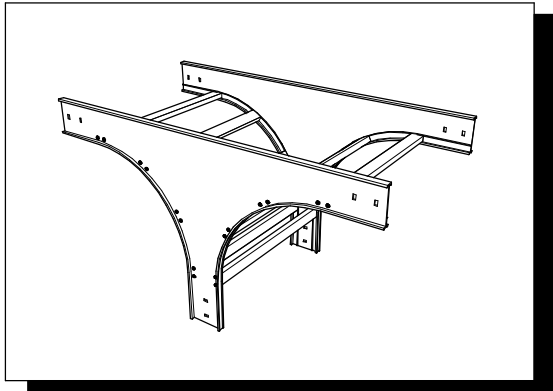

## ALYN-垂直T形彎頭(VERTICAL TEE ELBOW)

材 質 : 鋁合金 6063-T5  
 表面處理 : 陽極處理  
 MATERIAL : ALUMINUM ALLOYS 6063-T5  
 FINISH : ALUMINUM ANODIC TREATMENT

SENCO CABLE TRAY SERIES

### 邊槽高度60H系列 (SIDE RAIL HEIGHT 60mm SERIES)

(Units: mm)

CAT. NO.	W	H	Lx	Ly	W1	W2
ALYN-0601	100	60	910	485	121	123
ALYN-0602	200				221	223
ALYN-0603	300				321	323
ALYN-0604	400				421	423
ALYN-0605	500				521	523
ALYN-0606	600				621	623
ALYN-0607	700				721	723
ALYN-0608	800				821	823
ALYN-0609	900				921	923
ALYN-0610	1000				1021	1023

### 邊槽高度80H系列 (SIDE RAIL HEIGHT 80mm SERIES)

(Units: mm)

CAT. NO.	W	H	Lx	Ly	W1	W2
ALYN-0801	100	80	930	505	121	123
ALYN-0802	200				221	223
ALYN-0803	300				321	323
ALYN-0804	400				421	423
ALYN-0805	500				521	523
ALYN-0806	600				621	623
ALYN-0807	700				721	723
ALYN-0808	800				821	823
ALYN-0809	900				921	923
ALYN-0810	1000				1021	1023