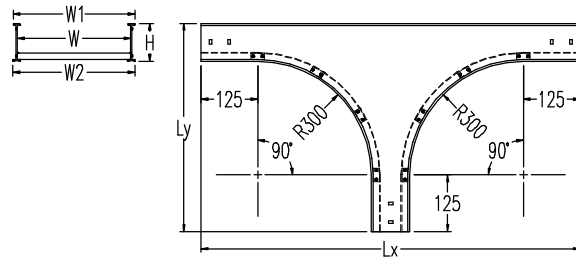

## ALYN-垂直T形彎頭(VERTICAL TEE ELBOW)

材 質 : 鋁合金 6063-T5  
 表面處理 : 陽極處理  
 MATERIAL : ALUMINUM ALLOYS 6063-T5  
 FINISH : ALUMINUM ANODIC TREATMENT

SENCO CABLE TRAY SERIES

### 邊槽高度60H系列 (SIDE RAIL HEIGHT 60mm SERIES)

(Units: mm)

CAT. NO.	W	H	Lx	Ly	W1	W2
ALYN-0601	100	60	910	485	121	123
ALYN-0602	200				221	223
ALYN-0603	300				321	323
ALYN-0604	400				421	423
ALYN-0605	500				521	523
ALYN-0606	600				621	623
ALYN-0607	700				721	723
ALYN-0608	800				821	823
ALYN-0609	900				921	923
ALYN-0610	1000				1021	1023

### 邊槽高度80H系列 (SIDE RAIL HEIGHT 80mm SERIES)

(Units: mm)

CAT. NO.	W	H	Lx	Ly	W1	W2
ALYN-0801	100	80	930	505	121	123
ALYN-0802	200				221	223
ALYN-0803	300				321	323
ALYN-0804	400				421	423
ALYN-0805	500				521	523
ALYN-0806	600				621	623
ALYN-0807	700				721	723
ALYN-0808	800				821	823
ALYN-0809	900				921	923
ALYN-0810	1000				1021	1023